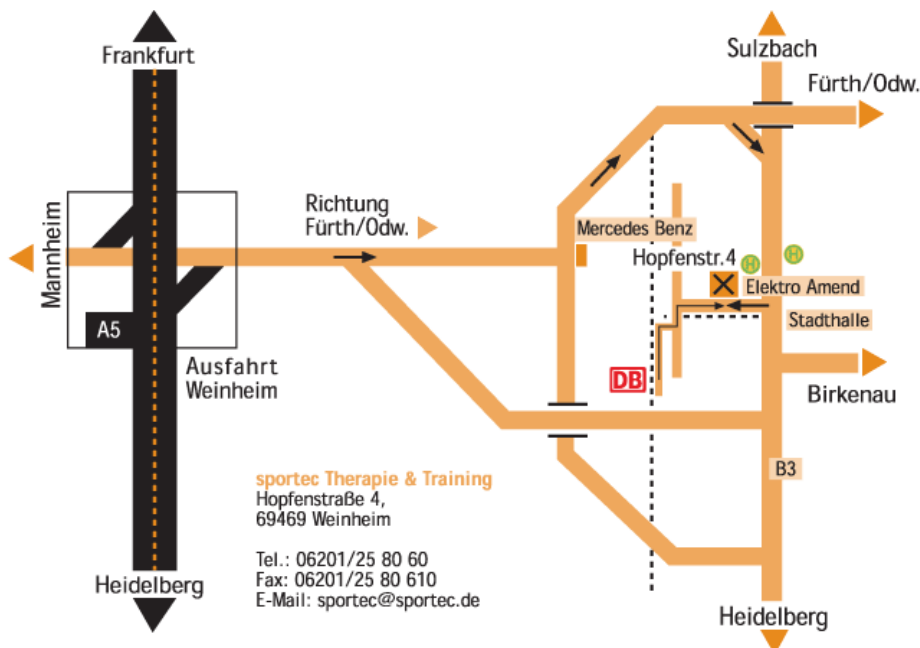

Ansprechpartner vor Ort

Stepan Zuna

Sprechzeiten

k.A.

Wissenswertes über den Standort

Weinheim an der Bergstraße liegt an der Bergstraße, zwischen Heidelberg (16 Kilometer) und Mannheim (20 Kilometer) Einwohnerzahl: 43 000.

Wegbeschreibung

Anreise per Bahn:

ca. 5 Minuten zu Fuß

Haltestelle Hauptbahnhof Weinheim. Nach Verlassen des Bahnhofs gehen Sie links entlang der Bahnhofstraße, die in die Kapellenstraße übergeht. Hier gehen Sie weiter geradeaus, bis Sie nach einer kleinen Rechtsbiegung direkt auf die Alte Landstraße stoßen. Biegen Sie hier nach links ab und überqueren Sie die Bahnschienen. Dann biegen Sie die nächst- mögliche Straße rechts ab in die Hopfenstraße. Nun müssen Sie nur noch über den Parkplatz der Hopfenstraße 4 und schon sind Sie bei sportec.

Anreise per Bus:

ca. 30 m ab Haltestelle Friedrichschule

Haltestelle Friedrichschule Weinheim. Nachdem Sie ausgestiegen sind laufen Sie in Richtung Elektro Amend. Gehen Sie links an diesem Gebäude vorbei in die Hopfenstraße. Nach ca. 30m biegen Sie rechts ab auf den Parkplatz der Hopfenstraße 4 und schon sind Sie bei sportec.

So finden Sie uns ganz einfach mit dem PKW:

Sie verlassen die Autobahn A5 bei der Ausfahrt Weinheim und folgen der Straße in Richtung Fürth / Odenwald (Ortsumgehung). Direkt vor dem Saukopftunnel biegen Sie bitte zweimal rechts ab und fahren weiter in Richtung Weinheim. Kurz vor dem Bahnübergang biegen Sie rechts bei Elektro-Amend in die Hopfenstraße und finden sportec gleich im nächsten Gebäude (Nr. 4).