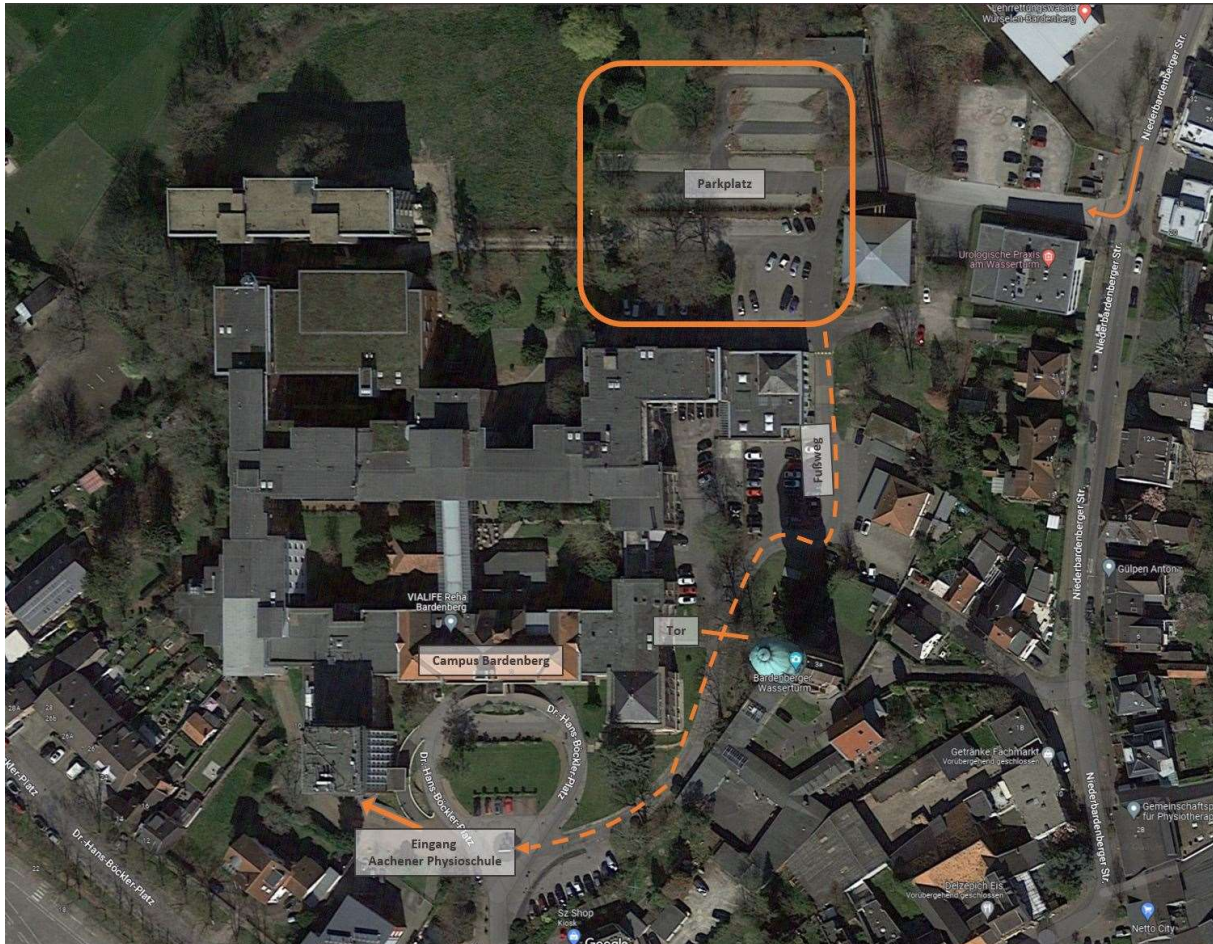

Von dem Parkplatz aus orientieren Sie sich an dem alten Wasserturm und wenn Sie den rechts passieren gehen Sie auf ein Tor zu, dass für Sie geöffnet ist. Folgen Sie weiter dem Weg und links vom Testzentrum befindet sich der Eingang zu den Räumlichkeiten der Aachener Physioschule

Anfahrt mit öffentlichen Verkehrsmitteln

- Aachen ist per Bahn an den Fern- und Regionalverkehr angeschlossen.
- Von Aachen Hauptbahnhof oder Aachen Bushof fahren die Linien 21 und 51 in Richtung Würselen/Berdenberg; Bushaltestelle Bardenberg Krankenhaus

Übernachtungsmöglichkeiten

Übernachtungsmöglichkeiten erfragen Sie bitte beim aachen tourist service e.v.

Tel.: 0241 / 18029-50

E-Mail: info@aachen-tourist.de

Oder nutzen Sie die Services auf der offiziellen Webseite der Stadt unter www.aachen.de

Stand: 02/2023